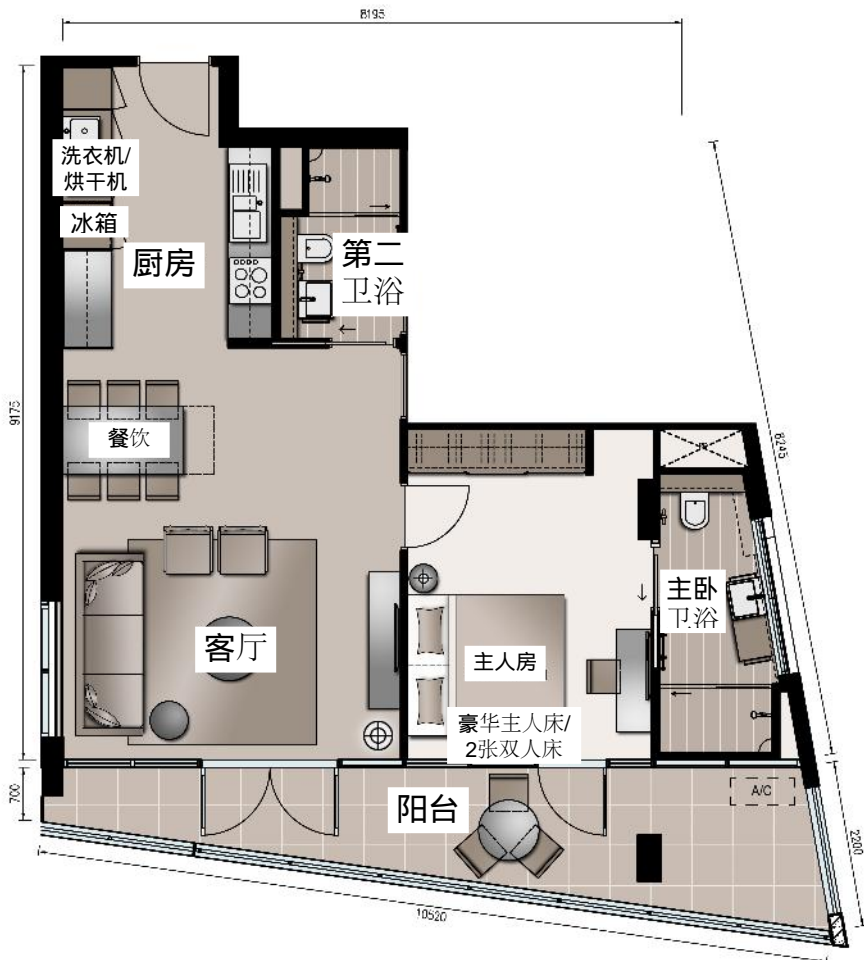

高级服务公寓套房 (单卧室)  
房型1A  
61m<sup>2</sup>公寓面积+ 35m<sup>2</sup>阳台面积

高级服务公寓套房 (单卧室)  
房型1A1  
60m<sup>2</sup>公寓面积+ 35m<sup>2</sup>阳台面积

高级服务公寓套房（单卧室）  
房型1B  
57m<sup>2</sup>公寓面积+ 13m<sup>2</sup>阳台面积

高级服务公寓套房 (单卧室)  
 房型2C  
 63m<sup>2</sup>公寓面积+ 39m<sup>2</sup>阳台面积

高级服务公寓套房 (单卧室)  
 房型2D  
 62m<sup>2</sup>公寓面积+ 29m<sup>2</sup>阳台面积

高级服务公寓套房 (单卧室)  
房型2E  
74m<sup>2</sup>公寓面积+ 14m<sup>2</sup>阳台面积

高级服务公寓套房（单卧室）  
 房型2F  
 62m<sup>2</sup>公寓面积+ 18m<sup>2</sup>阳台面积

高级服务公寓套房（单卧室）  
房型2G  
56m<sup>2</sup>公寓面积+ 24m<sup>2</sup>阳台面积