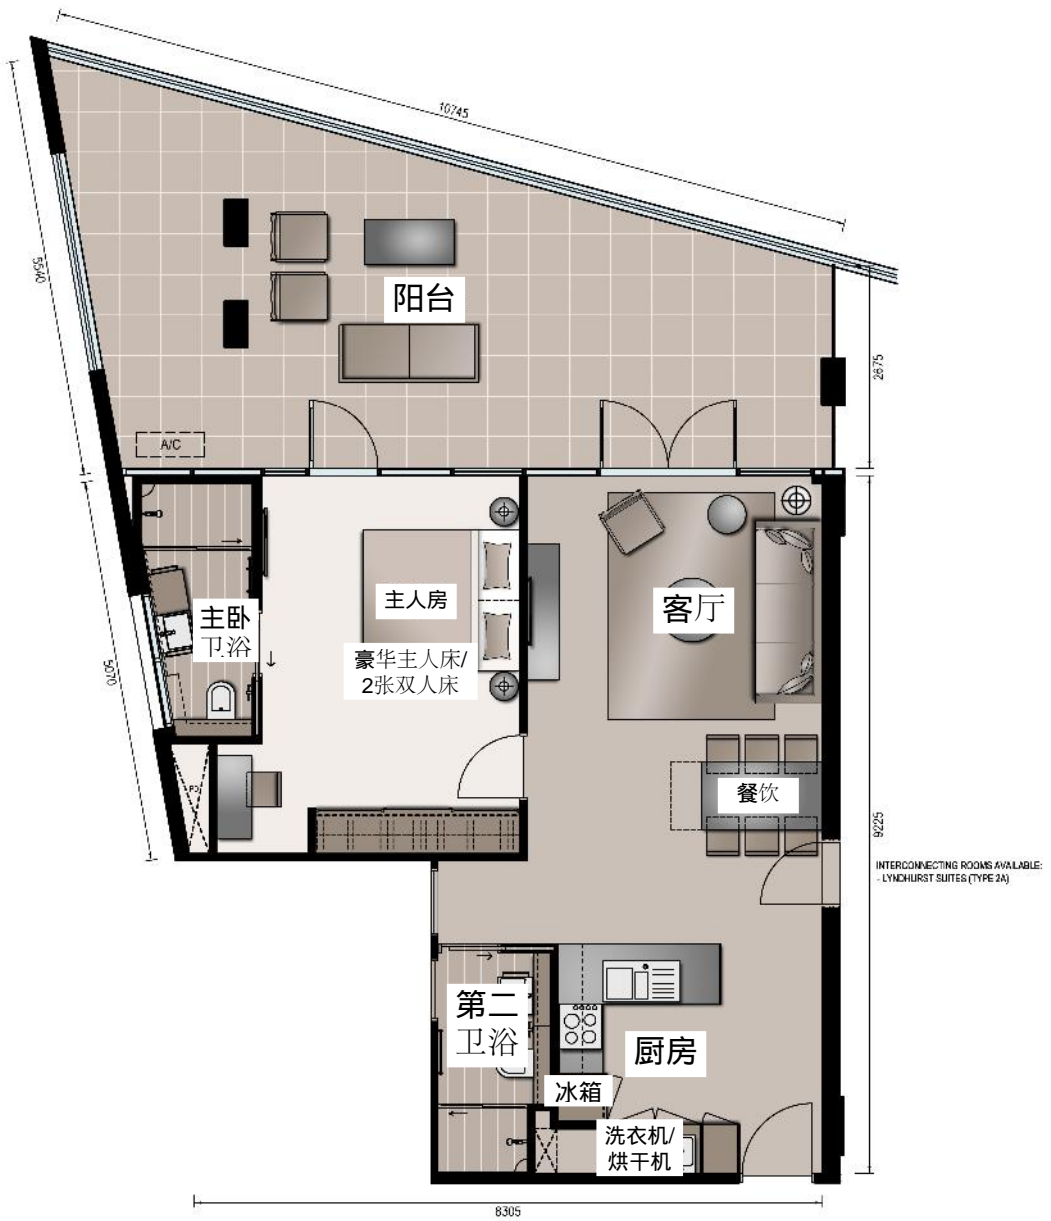

高级服务公寓套房 (单卧室)  
房型1A  
61m<sup>2</sup>公寓面积+ 35m<sup>2</sup>阳台面积

高级服务公寓套房 (单卧室)  
房型1A1  
60m<sup>2</sup>公寓面积+ 35m<sup>2</sup>阳台面积

高级服务公寓套房（单卧室）  
房型1B  
57m<sup>2</sup>公寓面积+ 13m<sup>2</sup>阳台面积

高级服务公寓套房 (单卧室)  
 房型2C  
 63m<sup>2</sup>公寓面积+ 39m<sup>2</sup>阳台面积

高级服务公寓套房 (单卧室)  
 房型2D  
 62m<sup>2</sup>公寓面积+ 29m<sup>2</sup>阳台面积

高级服务公寓套房 (单卧室)  
房型2E  
74m<sup>2</sup>公寓面积+ 14m<sup>2</sup>阳台面积

高级服务公寓套房（单卧室）  
 房型2F  
 62m<sup>2</sup>公寓面积+ 18m<sup>2</sup>阳台面积

高级服务公寓套房（单卧室）  
房型2G  
56m<sup>2</sup>公寓面积+ 24m<sup>2</sup>阳台面积