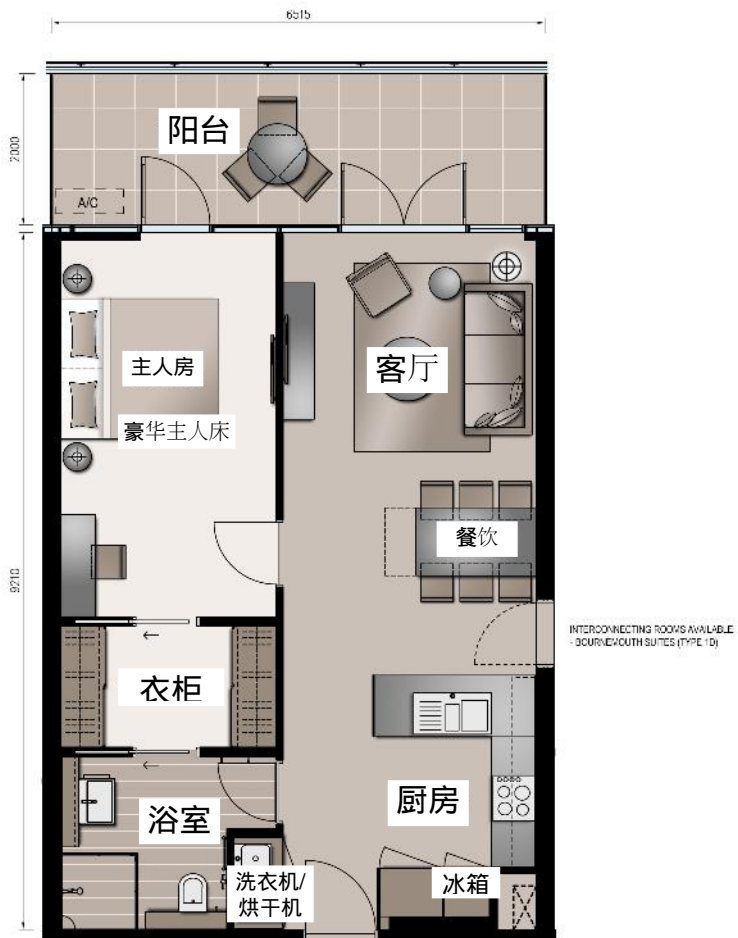

高级服务公寓套房 (单卧室)  
房型1A  
61m<sup>2</sup>公寓面积+ 35m<sup>2</sup>阳台面积

高级服务公寓套房 (单卧室)  
房型1A1  
60m<sup>2</sup>公寓面积+ 35m<sup>2</sup>阳台面积

高级服务公寓套房（单卧室）  
房型1B  
57m<sup>2</sup>公寓面积+ 13m<sup>2</sup>阳台面积

高级服务公寓套房 (单卧室)  
 房型2C  
 63m<sup>2</sup>公寓面积+ 39m<sup>2</sup>阳台面积

高级服务公寓套房 (单卧室)  
 房型2D  
 62m<sup>2</sup>公寓面积+ 29m<sup>2</sup>阳台面积

高级服务公寓套房 (单卧室)  
房型2E  
74m<sup>2</sup>公寓面积+ 14m<sup>2</sup>阳台面积

高级服务公寓套房（单卧室）  
 房型2F  
 62m<sup>2</sup>公寓面积+ 18m<sup>2</sup>阳台面积

高级服务公寓套房（单卧室）  
房型2G  
56m<sup>2</sup>公寓面积+ 24m<sup>2</sup>阳台面积