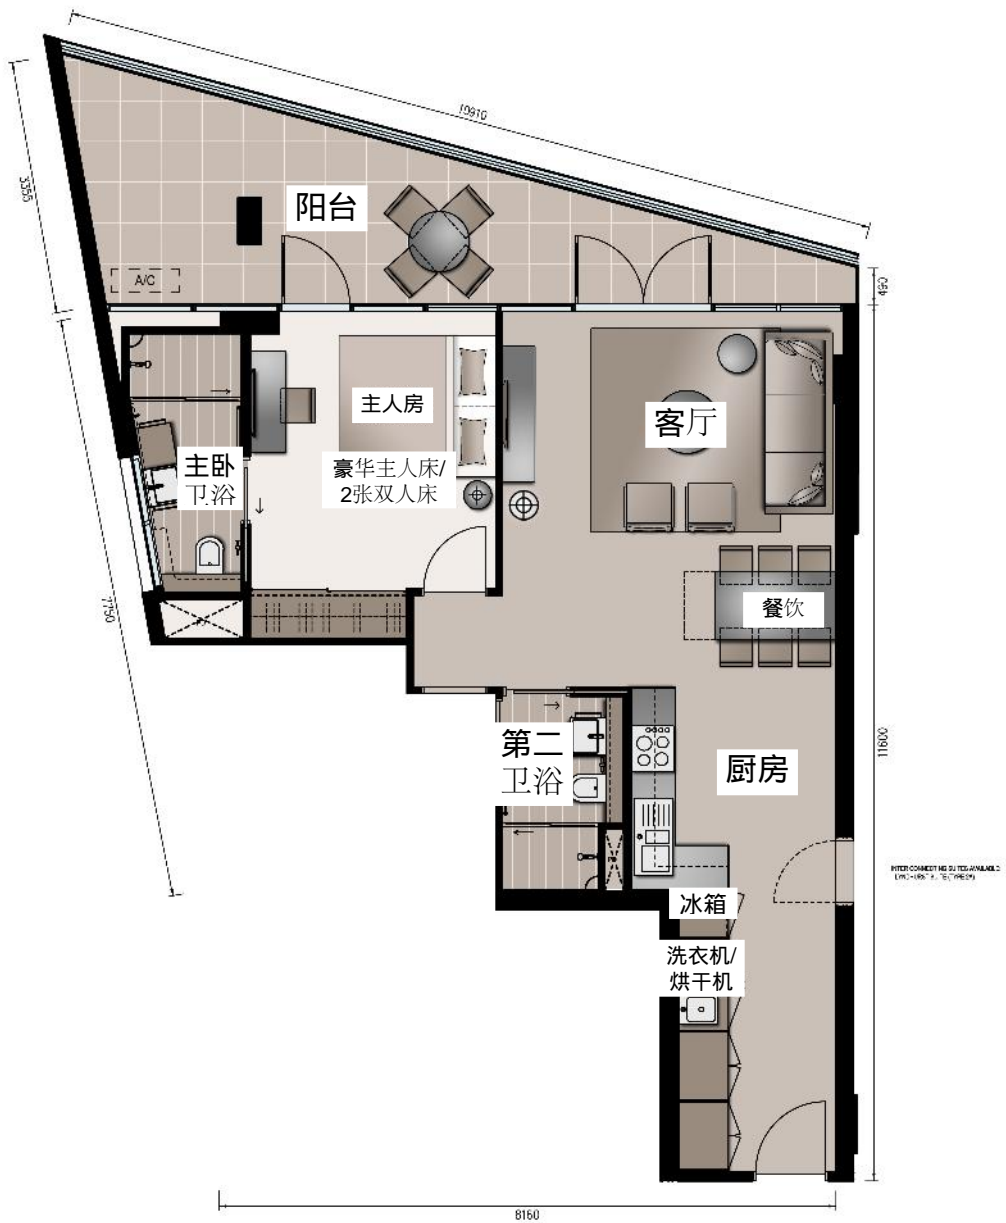

高级服务公寓套房 (单卧室)  
房型1A  
61m<sup>2</sup>公寓面积+ 35m<sup>2</sup>阳台面积

高级服务公寓套房 (单卧室)  
房型1A1  
60m<sup>2</sup>公寓面积+ 35m<sup>2</sup>阳台面积

高级服务公寓套房（单卧室）  
房型1B  
57m<sup>2</sup>公寓面积+ 13m<sup>2</sup>阳台面积

高级服务公寓套房 (单卧室)  
 房型2C  
 63m<sup>2</sup>公寓面积+ 39m<sup>2</sup>阳台面积

高级服务公寓套房 (单卧室)  
 房型2D  
 62m<sup>2</sup>公寓面积+ 29m<sup>2</sup>阳台面积

高级服务公寓套房 (单卧室)  
房型2E  
74m<sup>2</sup>公寓面积+ 14m<sup>2</sup>阳台面积

高级服务公寓套房（单卧室）  
 房型2F  
 62m<sup>2</sup>公寓面积+ 18m<sup>2</sup>阳台面积

高级服务公寓套房（单卧室）  
房型2G  
56m<sup>2</sup>公寓面积+ 24m<sup>2</sup>阳台面积